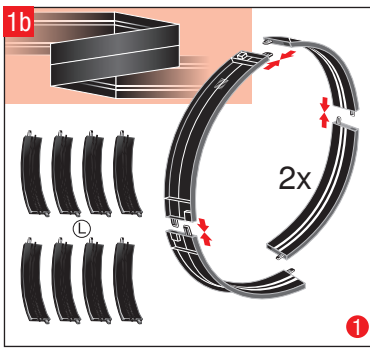

- **D** Montage und Betriebsanleitung
- **GB USA** Assembly and Operating Instructions
- **F** Instructions de montage et d'utilisation
- **E** Instrucciones de uso y montaje
- **P** Instruções de montagem e modo de utilização
- **I** Istruzioni di montaggio e d'uso
- **PL** Instrukcja obsługi i montażu

Carrera®

GO!!!+

SPEED RECORD

- **NL** Montage- en gebruiksaanwijzing
- **S** Monterings- och bruksanvisning
- **FIN** Asennus- ja käyttöohjeet
- **H** Összeszerelési és használati útmutató
- **GR** Οδηγίες συναρμολόγησης και λειτουργίας
- **Arabic** إرشادات التركيب و الاستخدام

Stadlbauer Marketing + Vertrieb GmbH · Rennbahn Allee 1 · 5412 Puch / Salzburg · Austria · carrera-toys.com

20066009

7.64.12.330.00

WARNING: CHOKING HAZARD - SMALL PARTS NOT FOR CHILDREN UNDER 3 YEARS.

ATTENTION: DANGER D'ÉTOUFFEMENT - PRÉSENCE DE PETITES PIÈCES NE CONVIENT PAS AUX ENFANTS DE MOINS DE 3 ANS.

D Technische und designbedingte Änderungen vorbehalten.

GB USA Subject to technical and design-related changes.

F Sous réserve de modifications techniques ou de design.

E Se reserva el derecho de efectuar modificaciones técnicas y relacionadas con el diseño.

P Reservados os direitos de alterações técnicas e no design.

I Con riserva di modifiche tecniche e di design.

PL Zastrzegamy sobie możliwość zmian.

NL Technische en designgeboden atwijkingen voorbehouden.

S Med reservation för tekniska och designrelaterade ändringar.

FIN Oikeus tekniikan ja muotoilun aiheuttamiin muutoksiin pidätetään.

H Műszaki és konstrukciós változások előfordulhatnak.

GR Επισφάλως τεχνικών - σχεδιαστικών τροποποιήσεων.

Arabic يبقى حق التعديرات التقنية والتصميمية محفوظا