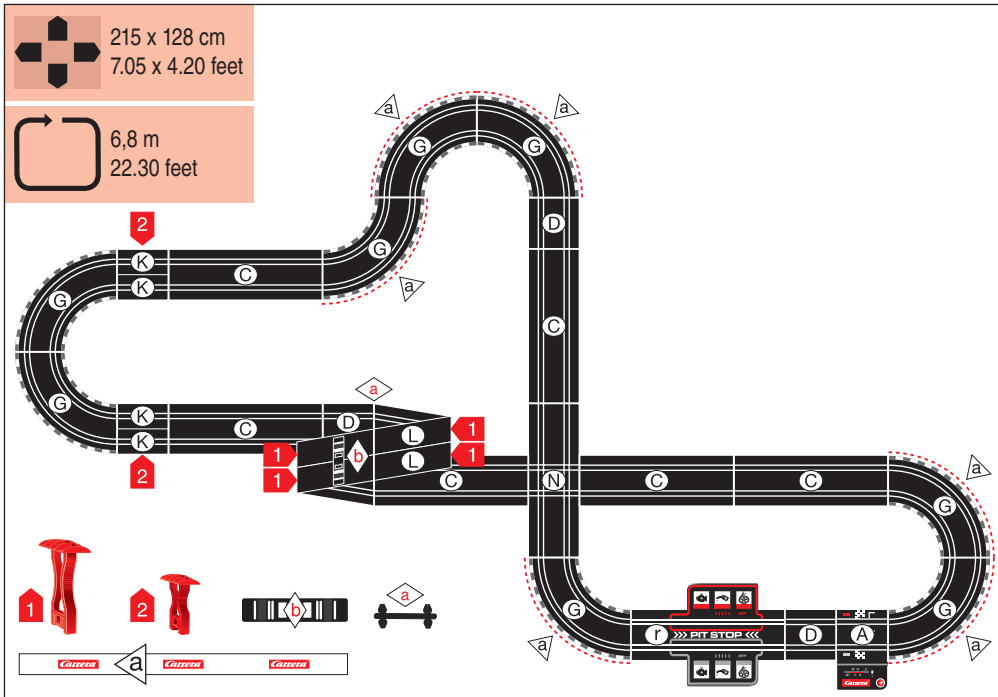

- **D** Montage und Betriebsanleitung
- **GB USA** Assembly and Operating Instructions
- **F** Instructions de montage et d'utilisation
- **E** Instrucciones de uso y montaje
- **P** Instruções de montagem e modo de utilização
- **I** Istruzioni di montaggio e d'uso
- **PL** Instrukcja obsługi i montażu

Carrera®

GO!!!+

SPEED RECORD

- **NL** Montage- en gebruiksaanwijzing
- **S** Monterings- och bruksanvisning
- **FIN** Asennus- ja käyttöohjeet
- **H** Összeszerelési és használati útmutató
- **GR** Οδηγίες συναρμολόγησης και λειτουργίας
- **Arabic** إرشادات التركيب و الاستخدام

Stadlbauer Marketing + Vertrieb GmbH · Rennbahn Allee 1 · 5412 Puch / Salzburg · Austria · carrera-toys.com

20066009

7.64.12.330.00

WARNING: CHOKING HAZARD - SMALL PARTS NOT FOR CHILDREN UNDER 3 YEARS.

ATTENTION: DANGER D'ÉTOUFFEMENT - PRÉSENCE DE PETITES PIÈCES NE CONVIENT PAS AUX ENFANTS DE MOINS DE 3 ANS.

D Technische und designbedingte Änderungen vorbehalten.

GB USA Subject to technical and design-related changes.

F Sous réserve de modifications techniques ou de design.

E Se reserva el derecho de efectuar modificaciones técnicas y relacionadas con el diseño.

P Reservados os direitos de alterações técnicas e no design.

I Con riserva di modifiche tecniche e di design.

PL Zastrzegamy sobie możliwość zmian.

NL Technische en designgeboden atwijkingen voorbehouden.

S Med reservation för tekniska och designrelaterade ändringar.

FIN Oikeus tekniikan ja muotoilun aiheuttamiin muutoksiin pidätetään.

H Műszaki és konstrukciós változások előfordulhatnak.

GR Επισφάλως τεχνικών - σχεδιαστικών τροποποιήσεων.

Arabic يبقى حق التعديرات التقنية والتصميمية محفوظا