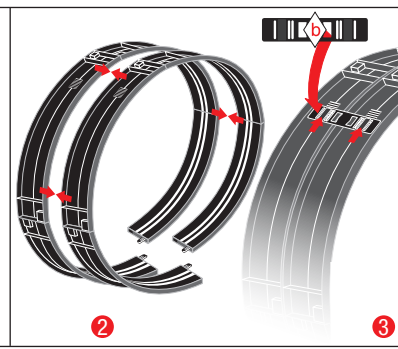

- **D** Montage und Betriebsanleitung
- **GB USA** Assembly and Operating Instructions
- **F** Instructions de montage et d'utilisation
- **E** Instrucciones de uso y montaje
- **P** Instruções de montagem e modo de utilização
- **I** Istruzioni di montaggio e d'uso
- **PL** Instrukcja obsługi i montażu

Carrera®

GO!!!+

SPEED RECORD

- **NL** Montage- en gebruiksaanwijzing
- **S** Monterings- och bruksanvisning
- **FIN** Asennus- ja käyttöohjeet
- **H** Összeszerelési és használati útmutató
- **GR** Οδηγίες συναρμολόγησης και λειτουργίας
- **Arabic** إرشادات التركيب و الاستخدام

Stadlbauer Marketing + Vertrieb GmbH · Rennbahn Allee 1 · 5412 Puch / Salzburg · Austria · carrera-toys.com

20066009

7.64.12.330.00

WARNING: CHOKING HAZARD - SMALL PARTS NOT FOR CHILDREN UNDER 3 YEARS.

ATTENTION: DANGER D'ÉTOUFFEMENT - PRÉSENCE DE PETITES PIÈCES NE CONVIENT PAS AUX ENFANTS DE MOINS DE 3 ANS.

D Technische und designbedingte Änderungen vorbehalten.

GB USA Subject to technical and design-related changes.

F Sous réserve de modifications techniques ou de design.

E Se reserva el derecho de efectuar modificaciones técnicas y relacionadas con el diseño.

P Reservados os direitos de alterações técnicas e no design.

I Con riserva di modifiche tecniche e di design.

PL Zastrzegamy sobie możliwość zmian.

NL Technische en designgeboden atwijkingen voorbehouden.

S Med reservation för tekniska och designrelaterade ändringar.

FIN Oikeus tekniikan ja muotoilun aiheuttamiin muutoksiin pidätetään.

H Műszaki és konstrukciós változások előfordulhatnak.

GR Επισφάλως τεχνικών - σχεδιαστικών τροποποιήσεων.

Arabic يبقى حق التعديرات التقنية والتصميمية محفوظا