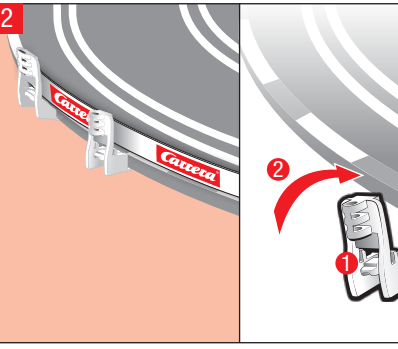

- **D** Montage und Betriebsanleitung
- **GB USA** Assembly and Operating Instructions
- **F** Instructions de montage et d'utilisation
- **E** Instrucciones de uso y montaje
- **P** Instruções de montagem e modo de utilização
- **I** Istruzioni di montaggio e d'uso
- **PL** Instrukcja obsługi i montażu

Carrera®

GO!!!+

SPEED RECORD

- **NL** Montage- en gebruiksaanwijzing
- **S** Monterings- och bruksanvisning
- **FIN** Asennus- ja käyttöohjeet
- **H** Összeszerelési és használati útmutató
- **GR** Οδηγίες συναρμολόγησης και λειτουργίας
- **Arabic** إرشادات التركيب و الاستخدام

Stadlbauer Marketing + Vertrieb GmbH · Rennbahn Allee 1 · 5412 Puch / Salzburg · Austria · carrera-toys.com

20066009

7.64.12.330.00

WARNING: CHOKING HAZARD - SMALL PARTS NOT FOR CHILDREN UNDER 3 YEARS.

ATTENTION: DANGER D'ÉTOUFFEMENT - PRÉSENCE DE PETITES PIÈCES NE CONVIENT PAS AUX ENFANTS DE MOINS DE 3 ANS.

D Technische und designbedingte Änderungen vorbehalten.

GB USA Subject to technical and design-related changes.

F Sous réserve de modifications techniques ou de design.

E Se reserva el derecho de efectuar modificaciones técnicas y relacionadas con el diseño.

P Reservados os direitos de alterações técnicas e no design.

I Con riserva di modifiche tecniche e di design.

PL Zastrzegamy sobie możliwość zmian.

NL Technische en designgeboden atwijkingen voorbehouden.

S Med reservation för tekniska och designrelaterade ändringar.

FIN Oikeus tekniikan ja muotoilun aiheuttamiin muutoksiin pidätetään.

H Műszaki és konstrukciós változások előfordulhatnak.

GR Επισφάλως τεχνικών - σχεδιαστικών τροποποιήσεων.

Arabic يبقى حق التعديرات التقنية والتصميمية محفوظا