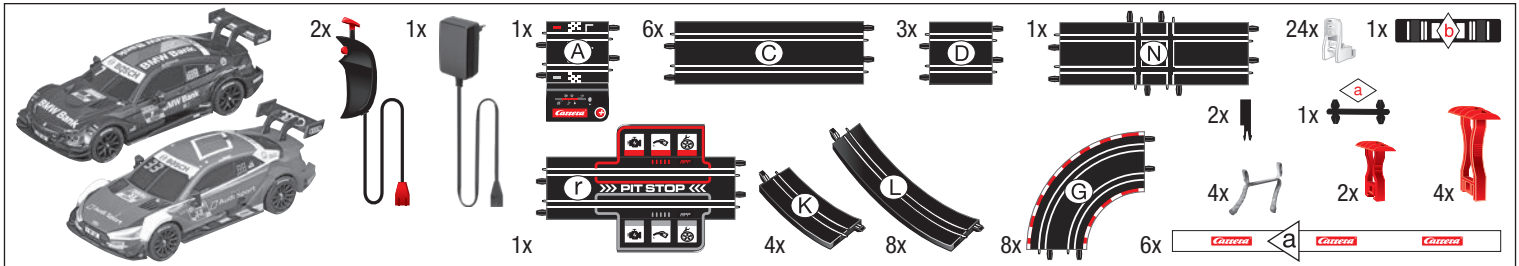

- **D** Montage und Betriebsanleitung
- **GB USA** Assembly and Operating Instructions
- **F** Instructions de montage et d'utilisation
- **E** Instrucciones de uso y montaje
- **P** Instruções de montagem e modo de utilização
- **I** Istruzioni di montaggio e d'uso
- **PL** Instrukcja obsługi i montażu

Carrera®

GO!!!+

SPEED RECORD

- **NL** Montage- en gebruiksaanwijzing
- **S** Monterings- och bruksanvisning
- **FIN** Asennus- ja käyttöohjeet
- **H** Összeszerelési és használati útmutató
- **GR** Οδηγίες συναρμολόγησης και λειτουργίας
- **Arabic** إرشادات التركيب و الاستخدام

Stadlbauer Marketing + Vertrieb GmbH · Rennbahn Allee 1 · 5412 Puch / Salzburg · Austria · carrera-toys.com

20066009

7.64.12.330.00

WARNING: CHOKING HAZARD - SMALL PARTS NOT FOR CHILDREN UNDER 3 YEARS.

ATTENTION: DANGER D'ÉTOUFFEMENT - PRÉSENCE DE PETITES PIÈCES NE CONVIENT PAS AUX ENFANTS DE MOINS DE 3 ANS.

D Technische und designbedingte Änderungen vorbehalten.

GB USA Subject to technical and design-related changes.

F Sous réserve de modifications techniques ou de design.

E Se reserva el derecho de efectuar modificaciones técnicas y relacionadas con el diseño.

P Reservados os direitos de alterações técnicas e no design.

I Con riserva di modifiche tecniche e di design.

PL Zastrzegamy sobie możliwość zmian.

NL Technische en designgeboden atwijkingen voorbehouden.

S Med reservation för tekniska och designrelaterade ändringar.

FIN Oikeus tekniikan ja muotoilun aiheuttamiin muutoksiin pidätetään.

H Műszaki és konstrukciós változások előfordulhatnak.

GR Επισφάλως τεχνικών - σχεδιαστικών τροποποιήσεων.

Arabic يبقى حق التعديرات التقنية والتصميمية محفوظا