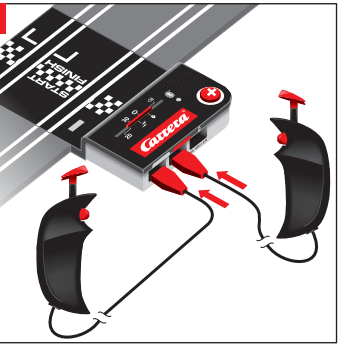

- **D** Montage und Betriebsanleitung
- **GB USA** Assembly and Operating Instructions
- **F** Instructions de montage et d'utilisation
- **E** Instrucciones de uso y montaje
- **P** Instruções de montagem e modo de utilização
- **I** Istruzioni di montaggio e d'uso
- **PL** Instrukcja obsługi i montażu

Carrera®

GO!!!+

SPEED RECORD

- **NL** Montage- en gebruiksaanwijzing
- **S** Monterings- och bruksanvisning
- **FIN** Asennus- ja käyttöohjeet
- **H** Összeszerelési és használati útmutató
- **GR** Οδηγίες συναρμολόγησης και λειτουργίας
- **Arabic** إرشادات التركيب و الاستخدام

Stadlbauer Marketing + Vertrieb GmbH · Rennbahn Allee 1 · 5412 Puch / Salzburg · Austria · carrera-toys.com

20066009

7.64.12.330.00

WARNING: CHOKING HAZARD - SMALL PARTS NOT FOR CHILDREN UNDER 3 YEARS.

ATTENTION: DANGER D'ÉTOUFFEMENT - PRÉSENCE DE PETITES PIÈCES NE CONVIENT PAS AUX ENFANTS DE MOINS DE 3 ANS.

D Technische und designbedingte Änderungen vorbehalten.

GB USA Subject to technical and design-related changes.

F Sous réserve de modifications techniques ou de design.

E Se reserva el derecho de efectuar modificaciones técnicas y relacionadas con el diseño.

P Reservados os direitos de alterações técnicas e no design.

I Con riserva di modifiche tecniche e di design.

PL Zastrzegamy sobie możliwość zmian.

NL Technische en designgeboden atwijkingen voorbehouden.

S Med reservation för tekniska och designrelaterade ändringar.

FIN Oikeus tekniikan ja muotoilun aiheuttamiin muutoksiin pidätetään.

H Műszaki és konstrukciós változások előfordulhatnak.

GR Επισφάλως τεχνικών - σχεδιαστικών τροποποιήσεων.

Arabic يبقى حق التعديرات التقنية والتصميمية محفوظا