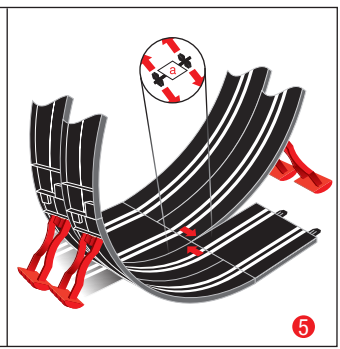

- **D** Montage und Betriebsanleitung
- **GB USA** Assembly and Operating Instructions
- **F** Instructions de montage et d'utilisation
- **E** Instrucciones de uso y montaje
- **P** Instruções de montagem e modo de utilização
- **I** Istruzioni di montaggio e d'uso
- **PL** Instrukcja obsługi i montażu

Carrera®

GO!!!+

SPEED RECORD

- **NL** Montage- en gebruiksaanwijzing
- **S** Monterings- och bruksanvisning
- **FIN** Asennus- ja käyttöohjeet
- **H** Összeszerelési és használati útmutató
- **GR** Οδηγίες συναρμολόγησης και λειτουργίας
- **Arabic** إرشادات التركيب و الاستخدام

Stadlbauer Marketing + Vertrieb GmbH · Rennbahn Allee 1 · 5412 Puch / Salzburg · Austria · carrera-toys.com

20066009

7.64.12.330.00

WARNING: CHOKING HAZARD - SMALL PARTS NOT FOR CHILDREN UNDER 3 YEARS.

ATTENTION: DANGER D'ÉTOUFFEMENT - PRÉSENCE DE PETITES PIÈCES NE CONVIENT PAS AUX ENFANTS DE MOINS DE 3 ANS.

D Technische und designbedingte Änderungen vorbehalten.

GB USA Subject to technical and design-related changes.

F Sous réserve de modifications techniques ou de design.

E Se reserva el derecho de efectuar modificaciones técnicas y relacionadas con el diseño.

P Reservados os direitos de alterações técnicas e no design.

I Con riserva di modifiche tecniche e di design.

PL Zastrzegamy sobie możliwość zmian.

NL Technische en designgeboden atwijkingen voorbehouden.

S Med reservation för tekniska och designrelaterade ändringar.

FIN Oikeus tekniikan ja muotoilun aiheuttamiin muutoksiin pidätetään.

H Műszaki és konstrukciós változások előfordulhatnak.

GR Επισφάλως τεχνικών - σχεδιαστικών τροποποιήσεων.

Arabic يبقى حق التعديرات التقنية والتصميمية محفوظا