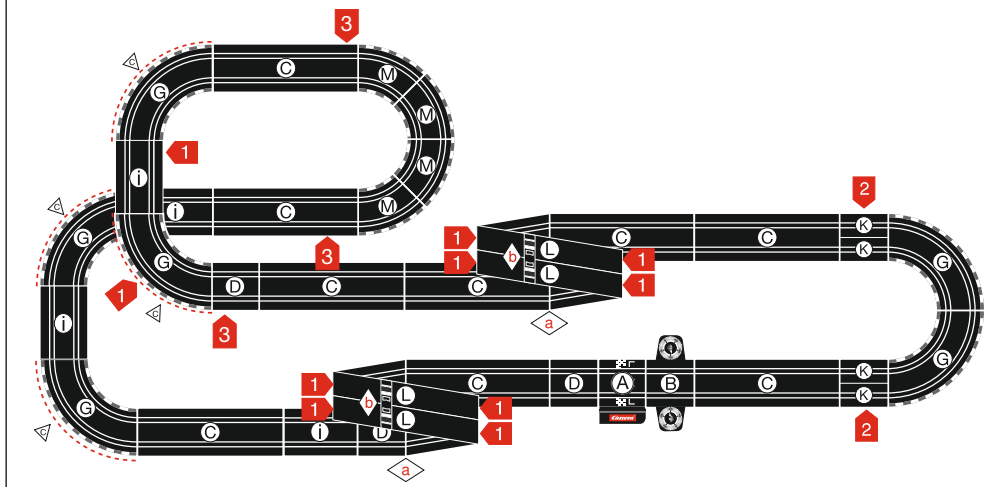

Stadlbauer Marketing + Vertrieb GmbH · Rennbahn Allee 1 · 5412 Puch / Salzburg · Austria · carrera-toys.com

20062480

220 x 98 cm
7.22 x 3.22 feet

8,9 m
29.19 feet

7.60.12.396.00

WARNING:
CHOKING HAZARD - SMALL PARTS
NOT FOR CHILDREN UNDER 3 YEARS.