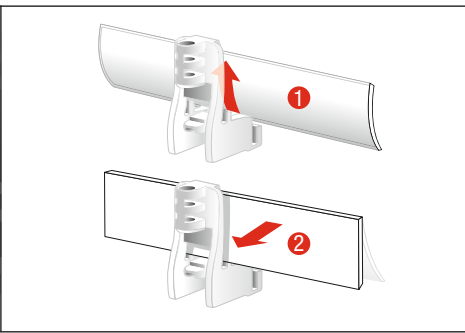

Stadlbauer Marketing + Vertrieb GmbH · Rennbahn Allee 1 · 5412 Puch / Salzburg · Austria · carrera-toys.com

20062480

220 x 98 cm
7.22 x 3.22 feet

8,9 m
29.19 feet

7.60.12.396.00

WARNING:
CHOKING HAZARD - SMALL PARTS
NOT FOR CHILDREN UNDER 3 YEARS.