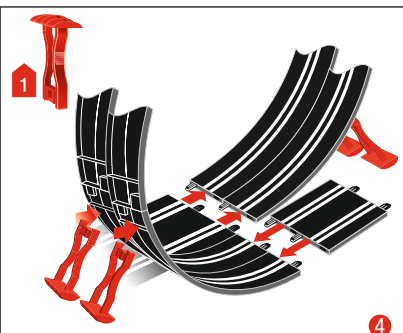

Stadlbauer Marketing + Vertrieb GmbH · Rennbahn Allee 1 · 5412 Puch / Salzburg · Austria · carrera-toys.com

20062480

220 x 98 cm
7.22 x 3.22 feet

8,9 m
29.19 feet

7.60.12.396.00

WARNING:
CHOKING HAZARD - SMALL PARTS
NOT FOR CHILDREN UNDER 3 YEARS.