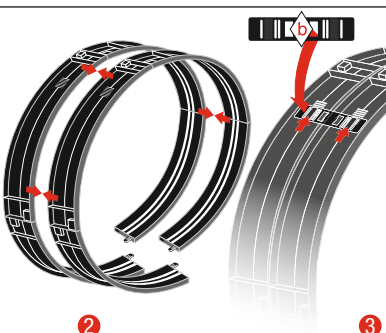

Stadlbauer Marketing + Vertrieb GmbH · Rennbahn Allee 1 · 5412 Puch / Salzburg · Austria · carrera-toys.com

20062480

220 x 98 cm
7.22 x 3.22 feet

8,9 m
29.19 feet

7.60.12.396.00

WARNING:
CHOKING HAZARD - SMALL PARTS
NOT FOR CHILDREN UNDER 3 YEARS.