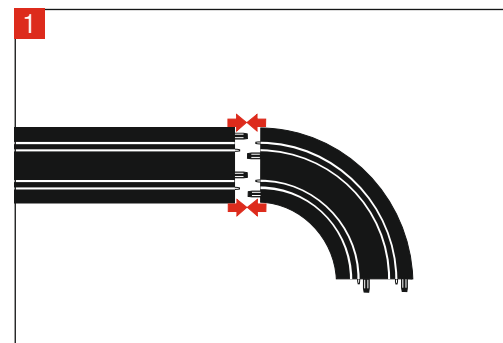

Stadlbauer Marketing + Vertrieb GmbH · Rennbahn Allee 1 · 5412 Puch / Salzburg · Austria · carrera-toys.com

20062480

220 x 98 cm
7.22 x 3.22 feet

8,9 m
29.19 feet

7.60.12.396.00

WARNING:
CHOKING HAZARD - SMALL PARTS
NOT FOR CHILDREN UNDER 3 YEARS.