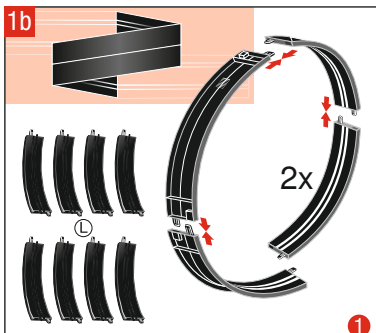

Stadlbauer Marketing + Vertrieb GmbH · Rennbahn Allee 1 · 5412 Puch / Salzburg · Austria · carrera-toys.com

20062480

220 x 98 cm
7.22 x 3.22 feet

8,9 m
29.19 feet

7.60.12.396.00

WARNING:
CHOKING HAZARD - SMALL PARTS
NOT FOR CHILDREN UNDER 3 YEARS.