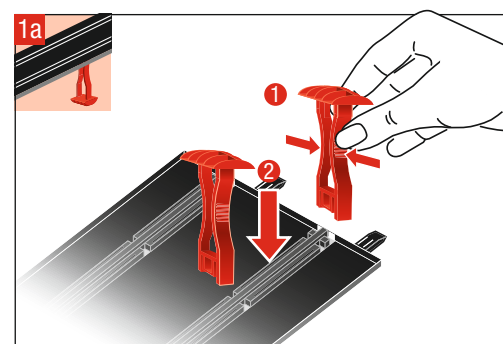

Stadlbauer Marketing + Vertrieb GmbH · Rennbahn Allee 1 · 5412 Puch / Salzburg · Austria · carrera-toys.com

20062480

220 x 98 cm
7.22 x 3.22 feet

8,9 m
29.19 feet

7.60.12.396.00

WARNING:
CHOKING HAZARD - SMALL PARTS
NOT FOR CHILDREN UNDER 3 YEARS.