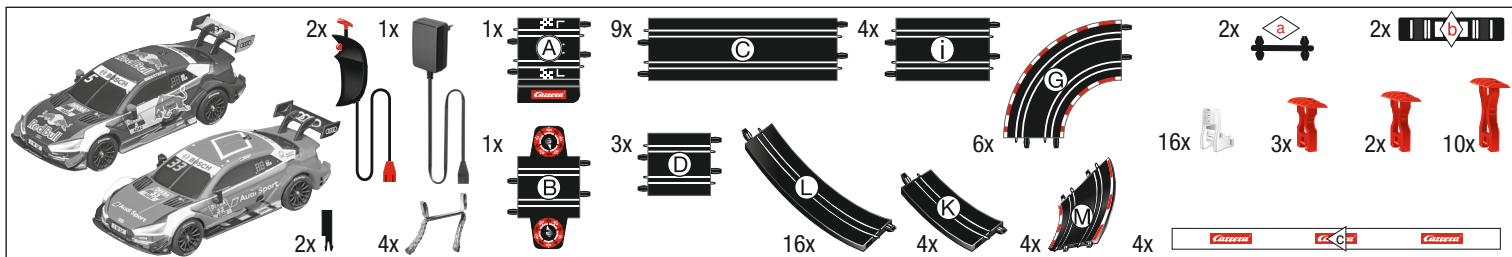

Stadlbauer Marketing + Vertrieb GmbH · Rennbahn Allee 1 · 5412 Puch / Salzburg · Austria · carrera-toys.com

20062480

220 x 98 cm
7.22 x 3.22 feet

8,9 m
29.19 feet

7.60.12.396.00

WARNING:
CHOKING HAZARD - SMALL PARTS
NOT FOR CHILDREN UNDER 3 YEARS.