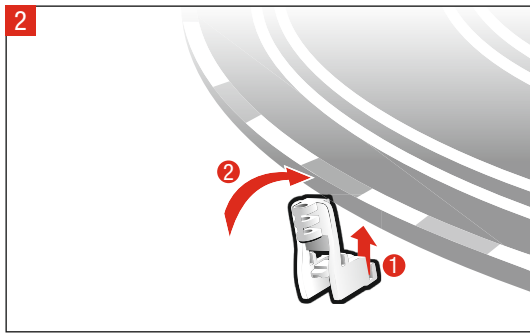

Stadlbauer Marketing + Vertrieb GmbH · Rennbahn Allee 1 · 5412 Puch / Salzburg · Austria · carrera-toys.com

20062480

220 x 98 cm
7.22 x 3.22 feet

8,9 m
29.19 feet

7.60.12.396.00

WARNING:
CHOKING HAZARD - SMALL PARTS
NOT FOR CHILDREN UNDER 3 YEARS.