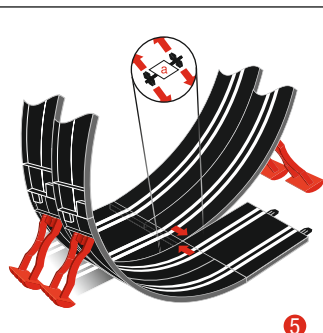

Stadlbauer Marketing + Vertrieb GmbH · Rennbahn Allee 1 · 5412 Puch / Salzburg · Austria · carrera-toys.com

20062480

220 x 98 cm
7.22 x 3.22 feet

8,9 m
29.19 feet

7.60.12.396.00

WARNING:
CHOKING HAZARD - SMALL PARTS
NOT FOR CHILDREN UNDER 3 YEARS.